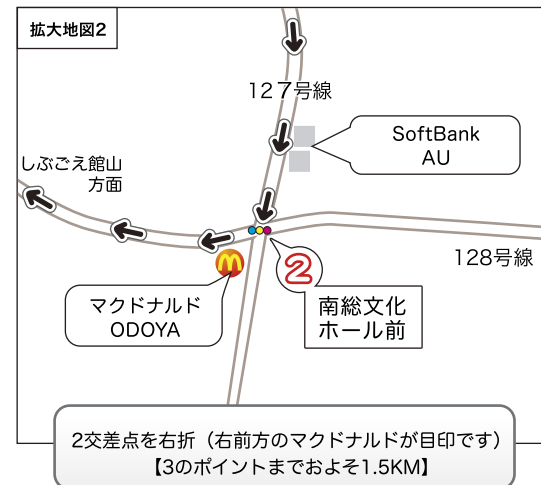

# 館山自動車道富浦インターより しづごえ館山アクセスマップ

## 東京方面より富浦ICまでの高速道路簡易図

カーナビ登録住所  
【しづごえ館山】  
〒294-0303 館山市浜田188

スタッフがお荷物をお部屋までお運び致しますので一度宿泊棟までお車をお寄せ頂き荷物を降ろして頂いた後駐車場への駐車をお願い致します。お車を駐車された後は駐車場のわき道をご利用ください。

お問合せ、道中ご案内は **TEL 03-6453-7181**  
(しづごえグループ総合案内センター)