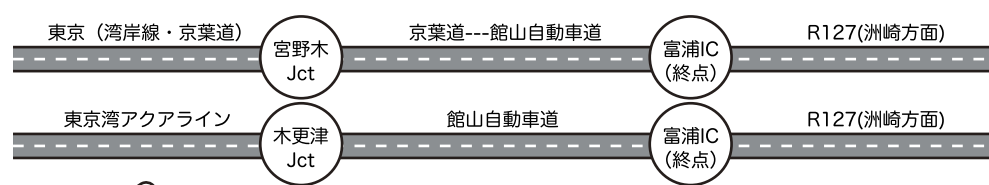

館山自動車道富浦インターより
しぶごえ館山アクセスマップ

東京方面より富浦ICまでの高速道路簡易図

カーナビ登録住所
【しぶごえ館山】
〒294-0303 館山市浜田188

スタッフがお荷物をお部屋までお運び致しますので一度宿泊棟までお車をお寄せ頂き荷物を降ろして頂いた後駐車場への駐車をお願い致します。お車を駐車された後は駐車場のわき道をご利用ください。

お問合せ、道中ご案内は **TEL0470-28-4089**
(しぶごえグループ総合案内センター)