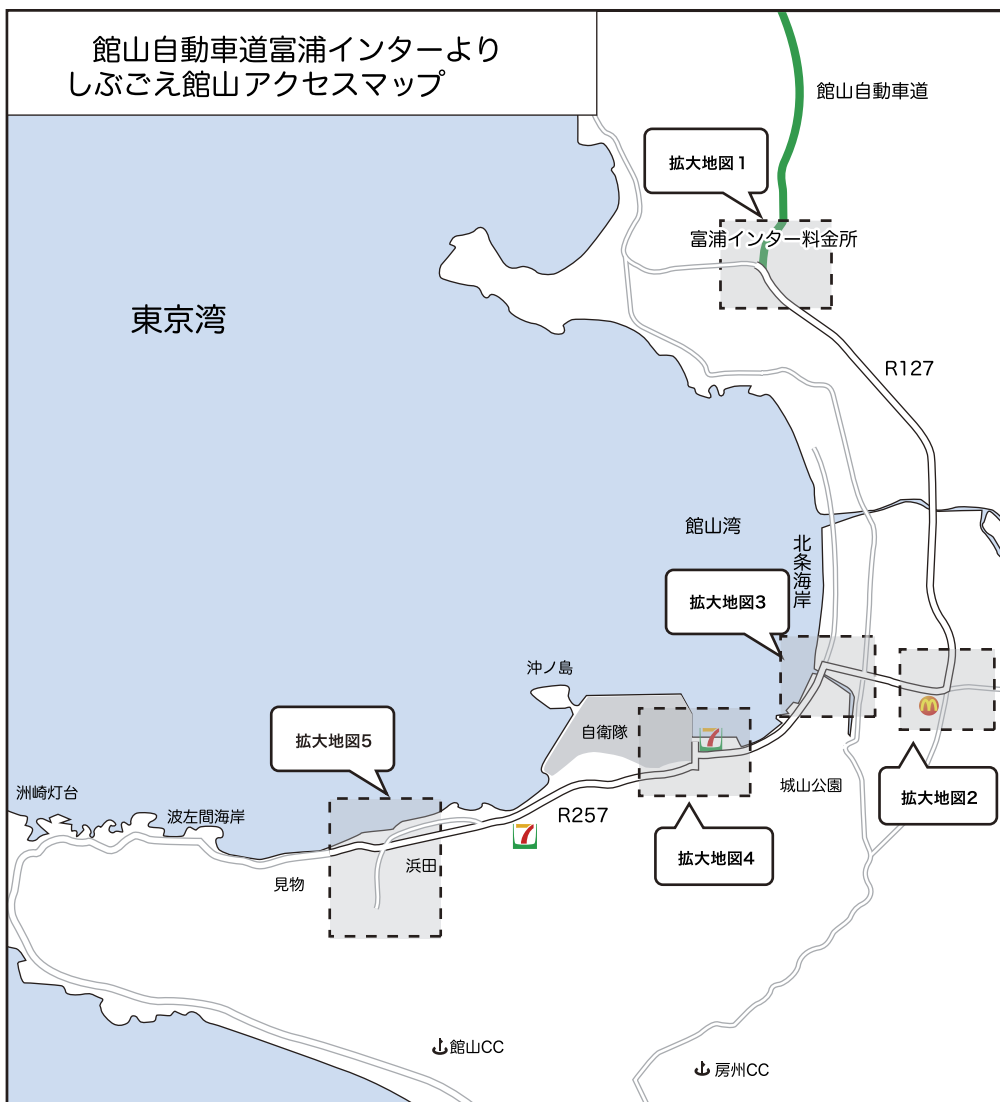

館山自動車道富浦インターより
しぶごえ館山アクセスマップ

東京方面より富浦ICまでの高速道路簡易図

カーナビ登録住所
【しぶごえ館山】
〒294-0303 館山市浜田188

スタッフがお荷物をお部屋までお運び致しますので一度宿泊棟までお車をお寄せ頂き荷物を降ろして頂いた後駐車場への駐車をお願い致します。お車を駐車された後は駐車場のわき道をご利用ください。

お問合せ、道中ご案内は **TEL0470-28-4089**
(しぶごえグループ総合案内センター)

※宿泊施設の電話番号ではありません。
カーナビ目的地設定にご利用頂かない様ご注意ください。