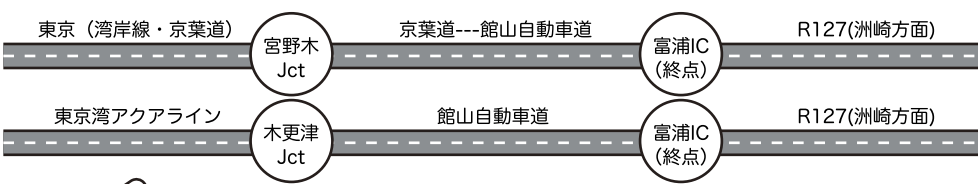

## 東京方面より富浦ICまでの高速道路簡易図

カーナビ登録住所  
【しづごえ館山】  
〒294-0303 館山市浜田188

スタッフがお荷物をお部屋までお運び致しますので一度宿泊棟までお車をお寄せ頂き荷物を降ろして頂いた後駐車場への駐車をお願い致します。お車を駐車された後は駐車場のわき道をご利用ください。

お問合せ、道中ご案内は **TEL 03-6453-7181**  
(しづごえグループ総合案内センター)