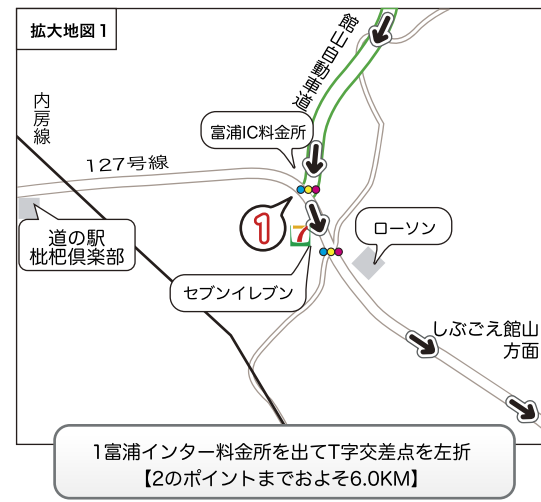

# 館山自動車道富浦インターより しづごえ館山アクセスマップ

## 東京方面より富浦ICまでの高速道路簡易図

カーナビ登録住所  
【しづごえ館山】  
〒294-0303 館山市浜田188

スタッフがお荷物をお部屋までお運び致しますので一度宿泊棟までお車をお寄せ頂き荷物を降ろして頂いた後駐車場への駐車をお願い致します。お車を駐車された後は駐車場のわき道をご利用ください。

お問合せ、道中ご案内は **TEL 03-6453-7181**  
(しづごえグループ総合案内センター)