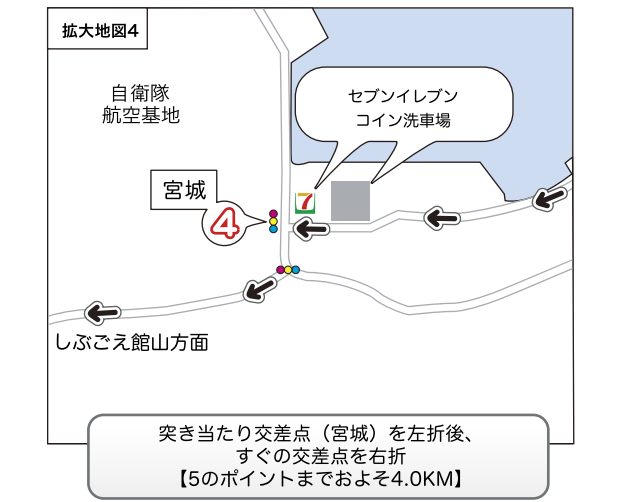

# 館山自動車道富浦インターより しづごえ館山アクセスマップ

## 東京方面より富浦ICまでの高速道路簡易図

カーナビ登録住所  
【しづごえ館山】  
〒294-0303 館山市浜田188

スタッフがお荷物をお部屋までお運び致しますので一度宿泊棟までお車をお寄せ頂き荷物を降ろして頂いた後駐車場への駐車をお願い致します。お車を駐車された後は駐車場のわき道をご利用ください。

お問合せ、道中ご案内は **TEL 03-6453-7181**  
(しづごえグループ総合案内センター)