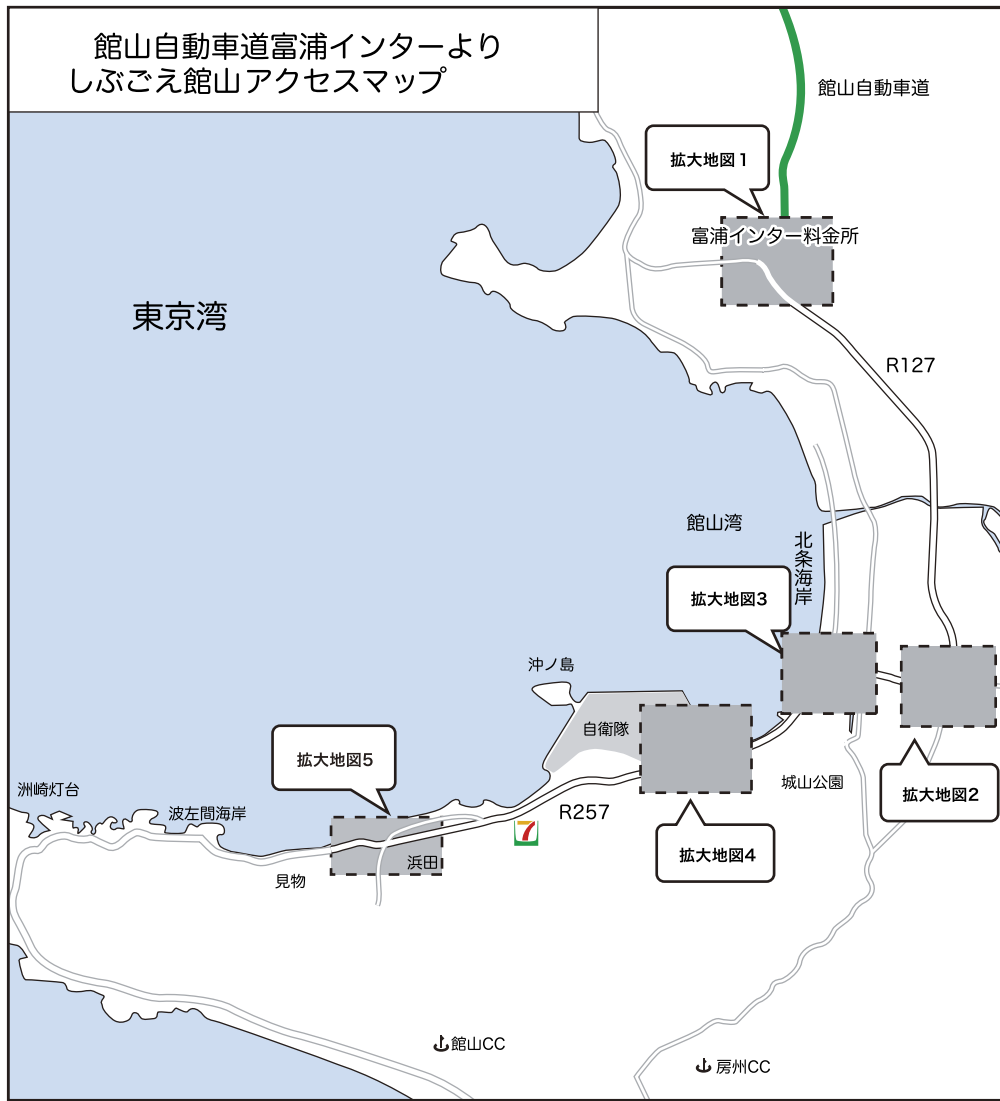

# 館山自動車道富浦インターより しづごえ館山アクセスマップ

## 東京方面より富浦ICまでの高速道路簡易図

カーナビ登録住所  
【しづごえ館山】  
〒294-0303 館山市浜田188

スタッフがお荷物をお部屋までお運び致しますので一度宿泊棟までお車をお寄せ頂き荷物を降ろして頂いた後駐車場への駐車をお願い致します。お車を駐車された後は駐車場のわき道をご利用ください。

お問合せ、道中ご案内は **TEL 03-6453-7181**  
(しづごえグループ総合案内センター)