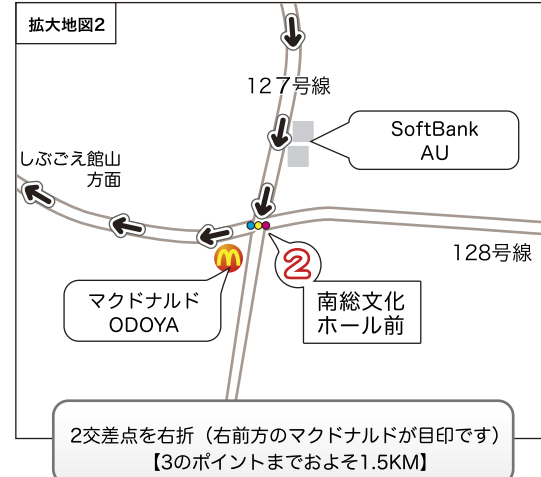

館山自動車道富浦インターより
しぶごえ館山アクセスマップ

東京方面より富浦ICまでの高速道路簡易図

カーナビ登録住所
【しぶごえ館山】
〒294-0303 館山市浜田188

スタッフがお荷物をお部屋までお運び致しますので一度宿泊棟までお車をお寄せ頂き荷物を降ろして頂いた後駐車場への駐車をお願い致します。お車を駐車された後は駐車場のわき道をご利用ください。

お問合せ、道中ご案内は **TEL0470-28-4089**
(しぶごえグループ総合案内センター)

※宿泊施設の電話番号ではありません。
カーナビ目的地設定にご利用頂かない様ご注意ください。